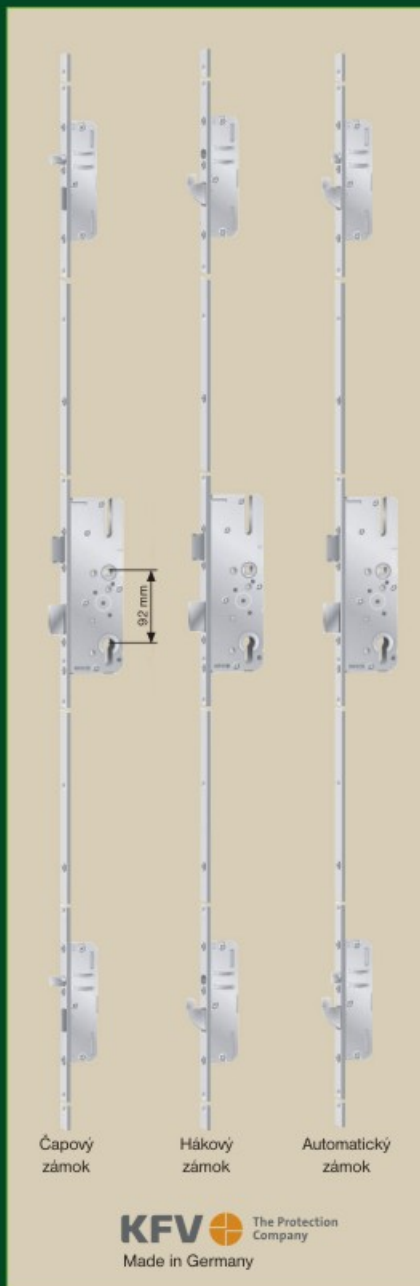

KH 207 V1

KH 207 V2

KH - 208

KH 208 P1

KH 208 V1

KH - 209

KH 209 P1

KH - 210

Všetky štruktúry sú v hrúbke 40 mm. Štruktúra WOODPOL aj v hrúbke 48 mm.

ZÁVESY

Záves pre oceľovú zárubňu, priemer čapu 10 mm

Nastaviteľný dverný záves

Čapy proti vysadeniu dverí

Dverný záves nastaviteľný do drevohliníkovej zárubne

Cylindrická vložka FAB1000

Cylindrická vložka s kovovým gombíkom FAB1002

ZÁMKY

Štandardný zadlabávací zámok,
rozpätie 90 mm

Zadlabávací trojbodový zámok,
rozpätie 90 mm

Pridavný zadlabávací
trojbodový zámok

Zadlabávací
valčekový zámok

Čapový
zámok

Hákový
zámok

Automatický
zámok

KFV  The Protection
Company
Made in Germany

Lištové 3-bodové zámky,
rozpätie 92 mm

ZÁRUBNE, PRAHY A SVETLÍKY

Drevený rám zárubne je obalený hliníkovým plechom v dekore podľa výberu zákazníka. Zárubňa je dodávaná aj s dreveným prahom, antikorovou krytkou a tesnením zárubne a prahu.