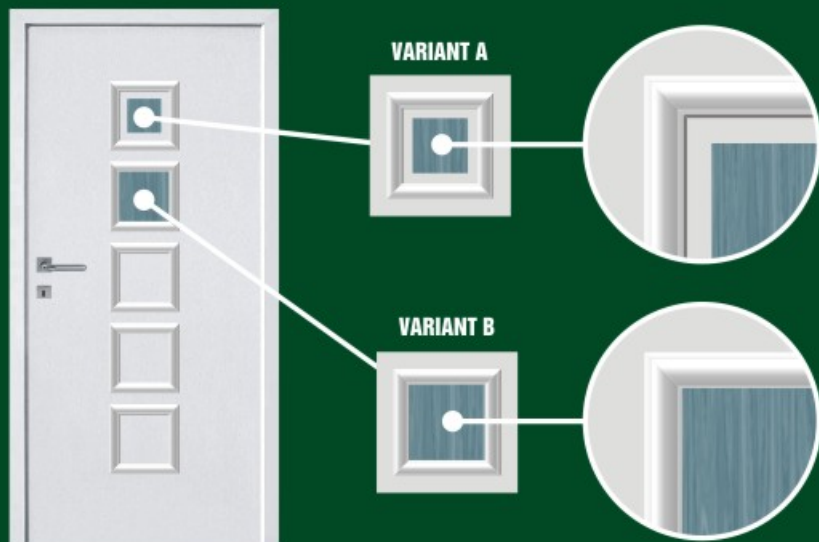

ŠTRUKTÚRA EXTERIÉROVÝCH DVERÍ CLASS HOME

detaily rezu "A" s priereзом štruktúry dverí

- LEGENDA:**
- 1 - PVC - vonkajšie opláštenie dverí
 - 2 - Drevo
 - 3 - XPs - tepelno-izolačná vrstva
 - 4 - Drevotrieska
 - 5 - Al - hliníkový plech hr. 1,2 mm
 - 6 - Fe - oceľový profil "U"

Všetky štruktúry sú v hrúbke 40 mm. Štruktúra WOODPOL aj v hrúbke 48 mm.

ZÁVESY

Záves pre oceľovú zárubňu, priemer čapu 10 mm

Nastaviteľný dverný záves

Čapy proti vysadeniu dverí

Dverný záves nastaviteľný do drevohliníkovej zárubne

VARIANTY OSADENIA SKLA

SKLÁ

Izolačné dvojsklo

Super Spacer®

Izolačný rámik výrazne znižuje tepelné straty a zabraňuje vnútornej kondenzácii (roseniu skla)

Izolačné trojsklo

CYLINDRICKÉ VLOŽKY

Cylindrická vložka FAB200