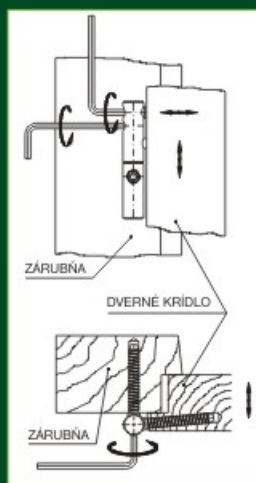

Všetky štruktúry sú v hrúbke 40 mm. Štruktúra WOODPOL aj v hrúbke 48 mm.

ZÁVESY

Záves pre oceľovú zárubňu, priemer čapu 10 mm

Nastaviteľný dverný záves

Čapy proti vysadeniu dverí

Dverný záves nastaviteľný do drevohliníkovej zárubne

Cylindrická vložka FAB1000

Cylindrická vložka s kovovým gombíkom FAB1002

ZÁMKY

Štandardný zadlabávací zámok,
rozpätie 90 mm

Zadlabávací trojbodový zámok,
rozpätie 90 mm

Pridavný zadlabávací
trojbodový zámok