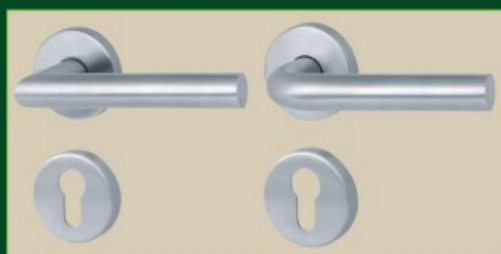

Silvit bronz

Stopsol bronz

Planibel číry

KLUČKY, KOVANIA A DRŽADLÁ DVERÍ

Hliníkové bezpečnostné kovanie R 101 a R 111 (bronzový, strieborný a šedý elox)

Antikové kovanie MT00 light a MT01 light

Hliníkové bezpečnostné kovanie NOTE K+P (farba strieborná, hnedá antová, titánová)