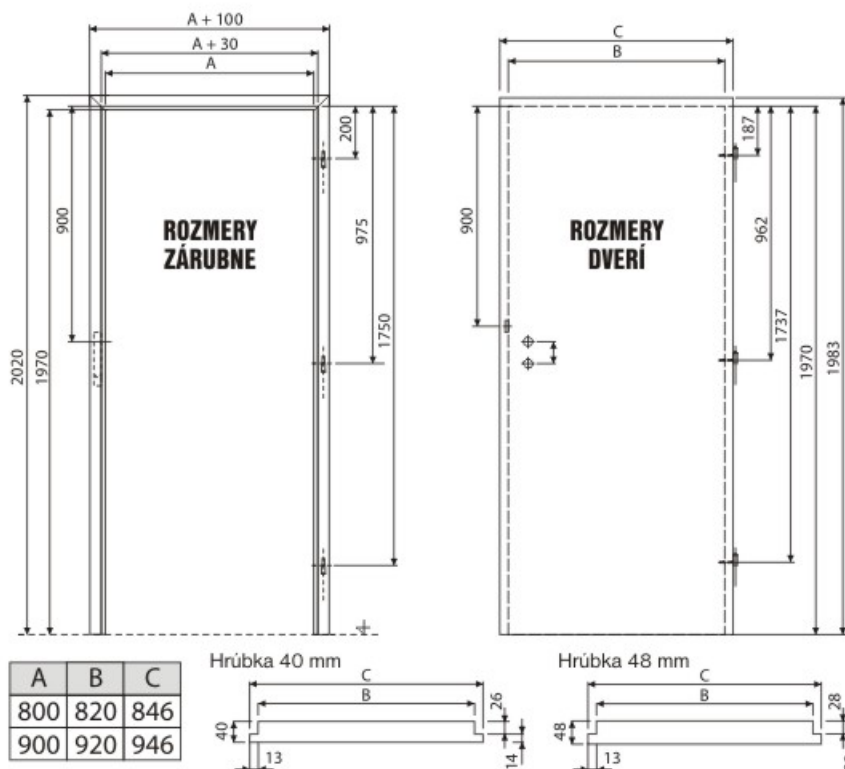

imitácia antikoru

ROZMERY ŠTANDARDNÝCH ZÁRUBNÍ A DVERÍ

Dvere KH - 207, KH - 225, KH - 226, KH - 227, KH - 228, KH - 233
sa vyrábajú aj v šírke 60 a 70 cm.

Dvere dvojkrídlové sa vyrábajú v šírkach 125, 145, 165 a 185 cm.