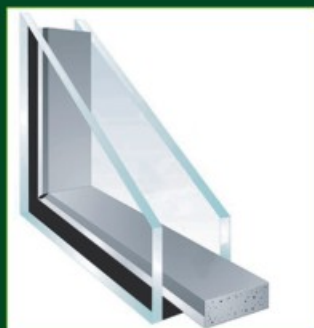

ŠTRUKTÚRA EXTERIÉROVÝCH DVERÍ CLASS HOME

detaily rezu "A" s priereзом štruktúry dverí

- LEGENDA:**
- 1 - PVC - vonkajšie opláštenie dverí
 - 2 - Drevo
 - 3 - XPs - tepelno-izolačná vrstva
 - 4 - Drevotrieska
 - 5 - Al - hliníkový plech hr. 1,2 mm
 - 6 - Fe - oceľový profil "U"

Všetky štruktúry sú v hrúbke 40 mm. Štruktúra WOODPOL aj v hrúbke 48 mm.

ZÁVESY

Záves pre oceľovú zárubňu, priemer čapu 10 mm

Nastaviteľný dverný záves

Čapy proti vysadeniu dverí

Dverný záves nastaviteľný do drevohliníkovej zárubne

VARIANTY OSADENIA SKLA

SKLÁ

Izolačné dvojsklo

Super Spacer®

Izolačný rámik výrazne znižuje tepelné straty a zabraňuje vnútornej kondenzácii (roseniu skla)

Izolačné trojsklo

CYLINDRICKÉ VLOŽKY

Cylindrická vložka FAB200