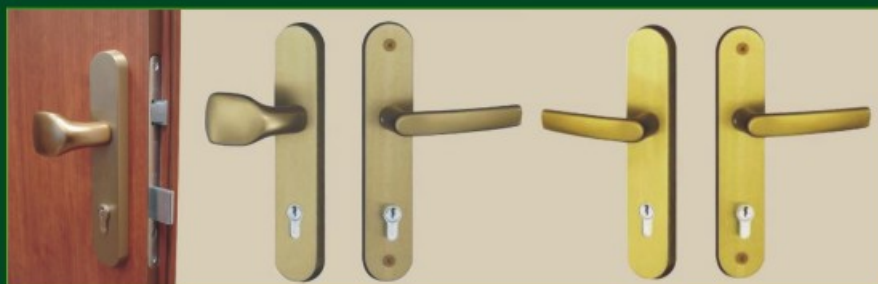

Silvit bronz

Stopsol bronz

Planibel číry

KLUČKY, KOVANIA A DRŽADLÁ DVERÍ

Hliníkové bezpečnostné kovanie R 101 a R 111 (bronzový, strieborný a šedý elox)

Antikové kovanie MT00 light a MT01 light

Hliníkové bezpečnostné kovanie NOTE K+P (farba strieborná, hnedá antová, titánová)

BZP rozeta okrúhla k prídavnému zámku alebo ku dverám s držadlom (antikoro)

Rozeta k prídavnému zámku hranatá

Antikové držadlo F1

Antikové držadlo F3

Antikové držadlo B

Antikové držadlo C

Antikové držadlo G