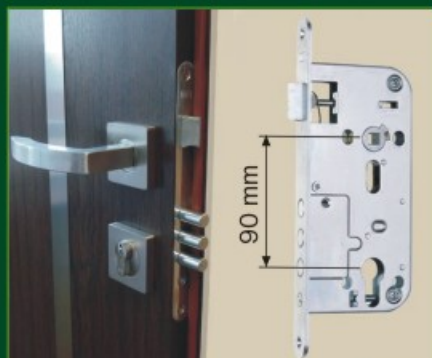

Cylindrická vložka FAB1000

Cylindrická vložka s kovovým gombíkom FAB1002

ZÁMKY

Štandardný zadlabávací zámok,
rozpätie 90 mm

Zadlabávací trojbodový zámok,
rozpätie 90 mm

Pridavný zadlabávací
trojbodový zámok