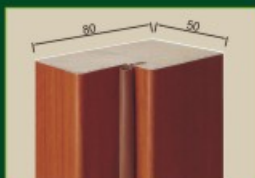

Zadlabávací
valčekový zámok

Čapový
zámok

Hákový
zámok

Automatický
zámok

KFV  The Protection
Company
Made in Germany

Lištové 3-bodové zámky,
rozpätie 92 mm

ZÁRUBNE, PRAHY A SVETLÍKY

Drevený rám zárubne je obalený hliníkovým plechom v dekore podľa výberu zákazníka. Zárubňa je dodávaná aj s dreveným prahom, antikorovou krytkou a tesnením zárubne a prahu.