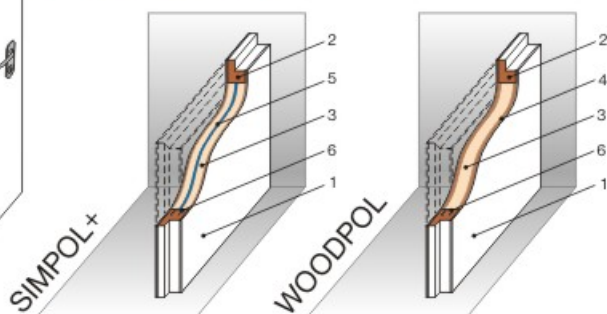

BZP rozeta okrúhla k prídavnému zámku alebo ku dverám s držadlom (antikoro)

Rozeta k prídavnému zámku hranatá

Antikové držadlo F1

Antikové držadlo F3

Antikové držadlo B

Antikové držadlo C

Antikové držadlo G

ŠTRUKTÚRA EXTERIÉROVÝCH DVERÍ CLASS HOME

detaily rezu "A" s priereзом štruktúry dverí

- LEGENDA:**
- 1 - PVC - vonkajšie opláštenie dverí
 - 2 - Drevo
 - 3 - XPs - tepelno-izolačná vrstva
 - 4 - Drevotrieska
 - 5 - Al - hliníkový plech hr. 1,2 mm
 - 6 - Fe - oceľový profil "U"

Všetky štruktúry sú v hrúbke 40 mm. Štruktúra WOODPOL aj v hrúbke 48 mm.

ZÁVESY

Záves pre oceľovú zárubňu, priemer čapu 10 mm

Nastaviteľný dverný záves

Čapy proti vysadeniu dverí

Dverný záves nastaviteľný do drevohliníkovej zárubne