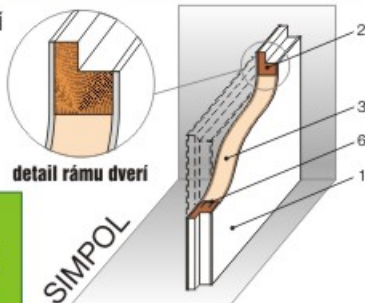

BZP rozeta okrúhla k prídavnému zámku alebo ku dverám s držadlom (antikoro)

Rozeta k prídavnému zámku hranatá

Antikové držadlo F1

Antikové držadlo F3

Antikové držadlo B

Antikové držadlo C

Antikové držadlo G

ŠTRUKTÚRA EXTERIÉROVÝCH DVERÍ CLASS HOME

detaily rezu "A" s priereзом štruktúry dverí

- LEGENDA:**
- 1 - PVC - vonkajšie opláštenie dverí
 - 2 - Drevo
 - 3 - XPs - tepelno-izolačná vrstva
 - 4 - Drevotrieska
 - 5 - Al - hliníkový plech hr. 1,2 mm
 - 6 - Fe - oceľový profil "U"

Všetky štruktúry sú v hrúbke 40 mm. Štruktúra WOODPOL aj v hrúbke 48 mm.

ZÁVESY

Záves pre oceľovú zárubňu, priemer čapu 10 mm

Nastaviteľný dverný záves

Čapy proti vysadeniu dverí

Dverný záves nastaviteľný do drevohliníkovej zárubne