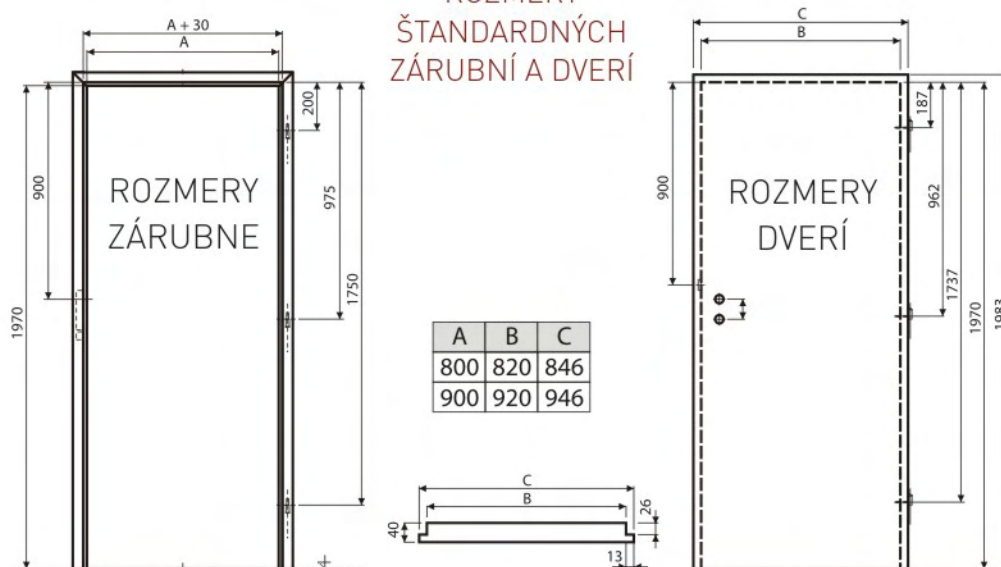

štandard

PRAHY

DREVENÝ PRAH S NEREZOVÝM KRYTOM A PRAHOVÝM TESNENÍM

šírka prahu 70 mm, 100 mm a 150 mm

TECHNICKÉ INFORMÁCIE

VYSVETLIVKY

- P1** zvýšená bezpečnosť
 - P2** II. bezpečnostná trieda
 - P3** III. bezpečnostná trieda
 - i** interiérové dekory
 - e** exteriérové dekory
 - RAL** povrchová úprava v odtieňoch RAL
- 
 okrasné aplikácie sú vyrábané v odtieňoch: zlatý dub, cherry amaretto, dub bahenný a orech
- 
 farebné úpravy dverí v odtieňoch: tmavomodrá, tmavozelená, tmavobordová a tmavošedá
- 
 drážkované dvere /F/ - iba z vonk. strany dverí, vnútorná strana hladká
- 
 dvere s intarznou lištou /D/ - iba z vonk. strany dverí, vnútorná strana hladká
- 
 dvere s nalepenou lištou - lišty sú nalepené z oboch strán dverí

URČENIE SMERU OTVÁRANIA DVERÍ

ROZMERY ŠTANDARDNÝCH ZÁRUBNÍ A DVERÍ

www.benedoor.sk