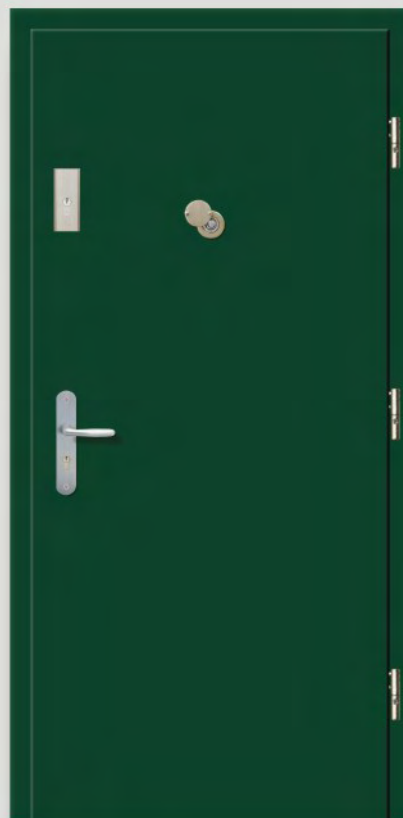

BP - 31

BP - 31 D

BP - 32

BP - 32 D

BP - 33 F

Dvere BP - 33 F
sú z interiéru hladké bez drážky

FARBY A DEKORY

i INTERIÉROVÉ - šírka 80 cm