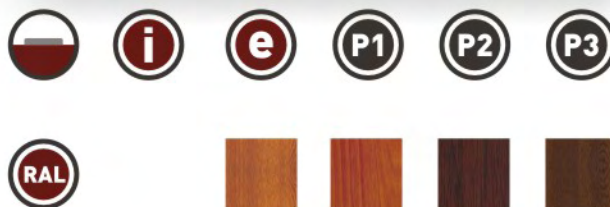

Dvere BP - 18 F
sú z interiéru hladké bez drážky

BP - 19 F

Dvere BP-19 F
sú z interiéru hladké bez drážky

BP - 20

BP - 21 F

Dvere BP - 21 F
sú z interiéru hladké bez drážky

BP - 22

BP - 23 F