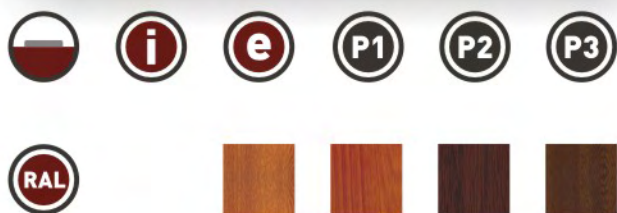

BP - 08 F

Dvere BP - 08 F
sú z interiéru hladké bez drážky

BP - 09

BP - 10 F

Dvere BP - 10 F
sú z interiéru hladké bez drážky

BP - 11

BP - 12 F

Dvere BP - 12 F
sú z interiéru hladké bez drážky

BP - 13

BP - 14 F

Dvere BP - 14 F
sú z interiéru hladké bez drážky

BP - 15

BP - 16 F

Dvere BP - 16 F
sú z interiéru hladké bez drážky

BP - 17

BP - 18 F

Dvere BP - 18 F
sú z interiéru hladké bez drážky

BP - 19 F

Dvere BP-19 F
sú z interiéru hladké bez drážky

BP - 20

BP - 21 F

Dvere BP - 21 F
sú z interiéru hladké bez drážky

BP - 22

BP - 23 F