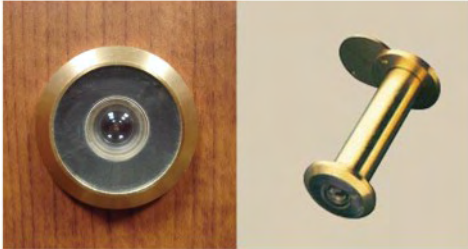

ZATEPLENIE ZÁRUBNE

$x_{\max} = 75 \text{ mm}$

$y_{\max} = 200 \text{ mm}$

PRIEZORNÍKY

PRIEZORNÍK (KUKÁTKO) ZLATÝ

PRIEZORNÍK (KUKÁTKO) STRIEBORNÝ

PRIEZORNÍK (KUKÁTKO) DIGITÁLNY

s nahrávaním