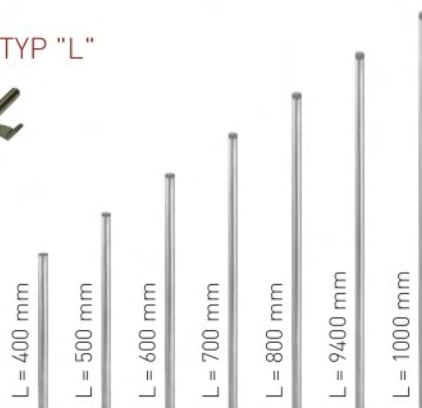

HLINÍKOVÉ DRŽADLO TYP "L"

KOMPONENTY DRŽADLA
VO FARBÁCH:
HLINÍK PRÍRODNÝ, BIELA,
ŠEDÁ, HNEDÁ