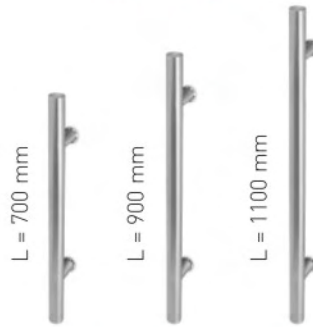

TYP "F1" (300/500 mm)

TYP "F1-L"

TYP "F2" (300/500 mm)

TYP "F3" (300/500 mm)

TYP "G" (350 mm)

TYP "B" (350 mm)

TYP "C" (350 mm)

HLINÍKOVÉ DRŽADLO TYP "L"