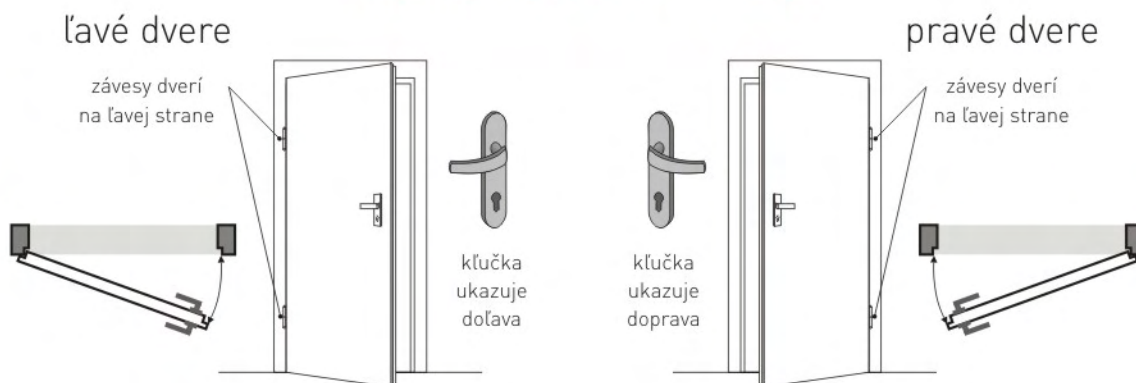

štandard

PRAHY

DREVENÝ PRAH S NEREZOVÝM KRYTOM A PRAHOVÝM TESNENÍM

šírka prahu 70 mm, 100 mm a 150 mm

TECHNICKÉ INFORMÁCIE

VYSVETLIVKY

- P1** zvýšená bezpečnosť
 - P2** II. bezpečnostná trieda
 - P3** III. bezpečnostná trieda
 - i** interiérové dekory
 - e** exteriérové dekory
 - RAL** povrchová úprava v odtieňoch RAL
- 
 okrasné aplikácie sú vyrábané v odtieňoch: zlatý dub, cherry amaretto, dub bahenný a orech
- 
 farebné úpravy dverí v odtieňoch: tmavomodrá, tmavozelená, tmavobordová a tmavošedá
- 
 drážkované dvere /F/ - iba z vonk. strany dverí, vnútorná strana hladká
- 
 dvere s intarznou lištou /D/ - iba z vonk. strany dverí, vnútorná strana hladká
- 
 dvere s nalepenou lištou - lišty sú nalepené z oboch strán dverí

URČENIE SMERU OTVÁRANIA DVERÍ

ROZMERY ŠTANDARDNÝCH ZÁRUBNÍ A DVERÍ

www.benedoor.sk