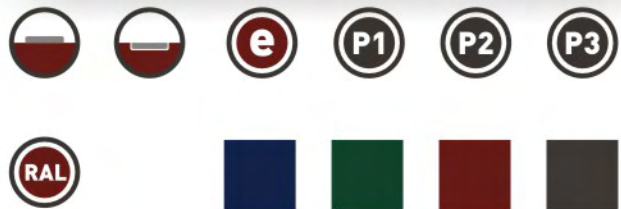

Dvere BP - 18 F
sú z interiéru hladké bez drážky

BP - 19 F

Dvere BP-19 F
sú z interiéru hladké bez drážky

BP - 20

BP - 21 F

Dvere BP - 21 F
sú z interiéru hladké bez drážky

BP - 22

BP - 23 F

Dvere BP - 23 F
sú z interiéru hladké bez drážky

BP - 24

BP - 24 D

BP - 25

BP - 25 D

BP - 26

BP - 26 D

BP - 27

BP - 27 D

BP - 28

BP - 28 D

Dvere BP - 28 D
sú z interiéru hladké bez drážky

BP - 29

BP - 29 D

BP - 30

BP - 30 D