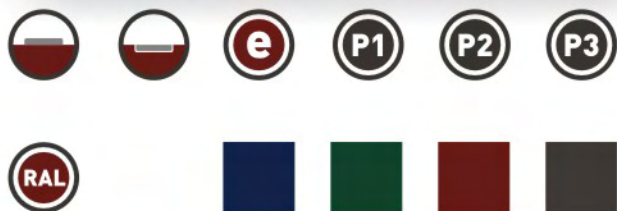

Dvere BP - 23 F
sú z interiéru hladké bez drážky

BP - 24

BP - 24 D

BP - 25

BP - 25 D

BP - 26

BP - 26 D

BP - 27

BP - 27 D

BP - 28

BP - 28 D

Dvere BP - 28 D
sú z interiéru hladké bez drážky

BP - 29

BP - 29 D

BP - 30

BP - 30 D