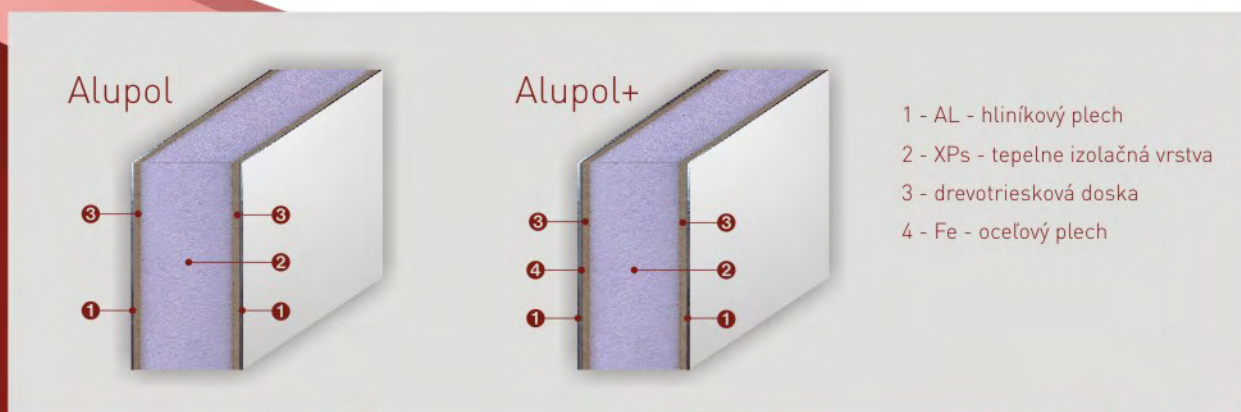

mahagon

antracit

biela RAL 9016

odtiene RAL

TRIEDY BEZPEČNOSTI

BEZPEČNOSTNÉ PRVKY

ŠTRUKTÚRY

CYLINDRICKÉ VLOŽKY