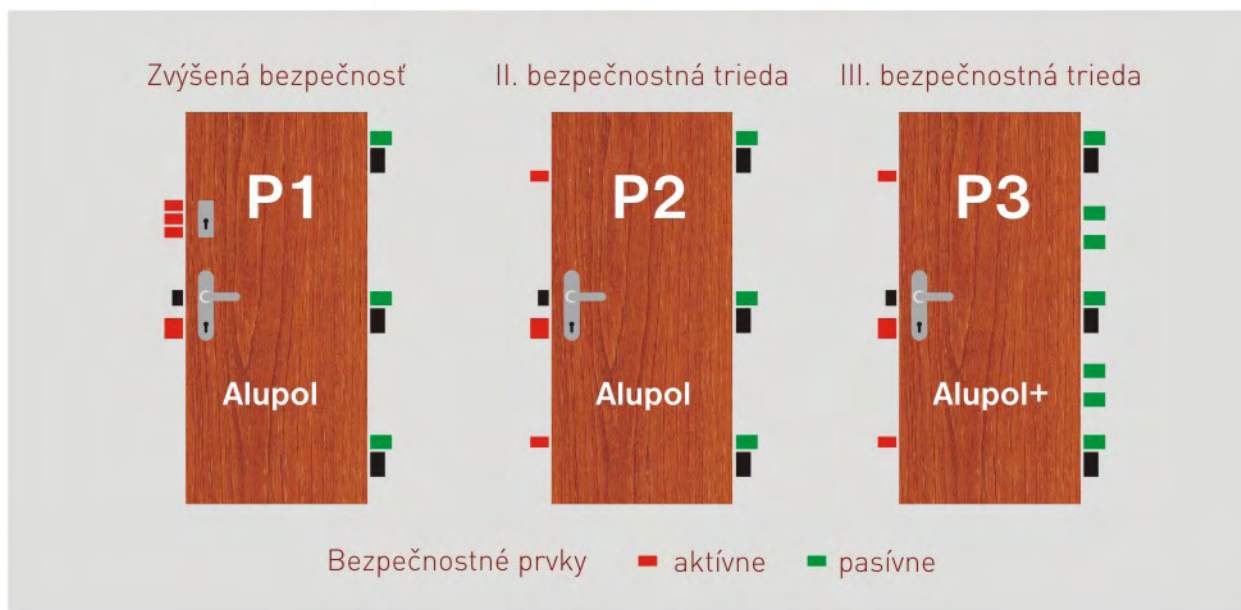

jelša 2

agát

e EXTERIÉROVÉ - šírka 80 a 90 cm

dub zlatý

cherry amaretto

dub bahenný

orech

winchester

mahagon

antracit

biela RAL 9016

odtiene RAL

TRIEDY BEZPEČNOSTI

BEZPEČNOSTNÉ PRVKY

ŠTRUKTÚRY

CYLINDRICKÉ VLOŽKY

FAB 200

FAB 200 RSD 29+35

FAB 200 RSDNm 29+35

FAB 202 RSDNm 29+35

FAB 200 RSDPNm 29+35

FAB 200 RSD 29+35 TRIO

FAB 200 RSDNm 29+35 TRIO

FAB 1000