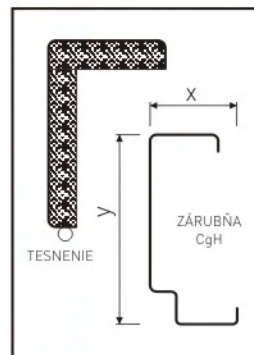

TYP "F1" (300/500 mm)

TYP "F1-L"

TYP "F2" (300/500 mm)

TYP "F3" (300/500 mm)

TYP "G" (350 mm)

TYP "B" (350 mm)

TYP "C" (350 mm)

HLINÍKOVÉ DRŽADLO TYP "L"

KOMPONENTY DRŽADLA
VO FARBÁCH:
HLINÍK PRÍRODNÝ, BIELA,
ŠEDÁ, HNEDÁ

OCEĽOVÉ BZP ZÁRUBNE

RAL 1011

RAL 8003

RAL 8004

RAL 8014

RAL 8024

RAL 9016

ZATEPLENIE ZÁRUBNE

$x_{\max} = 75 \text{ mm}$

$y_{\max} = 200 \text{ mm}$

PRIEZORNÍKY

PRIEZORNÍK (KUKÁTKO) ZLATÝ

PRIEZORNÍK (KUKÁTKO) STRIEBORNÝ

PRIEZORNÍK (KUKÁTKO) DIGITÁLNY

s nahrávaním

štandard

PRAHY

DREVENÝ PRAH S NEREZOVÝM KRYTOM A PRAHOVÝM TESNENÍM

šírka prahu 70 mm, 100 mm a 150 mm

TECHNICKÉ INFORMÁCIE

VYSVETLIVKY

- P1** zvýšená bezpečnosť
 - P2** II. bezpečnostná trieda
 - P3** III. bezpečnostná trieda
 - i** interiérové dekory
 - e** exteriérové dekory
 - RAL** povrchová úprava v odtieňoch RAL
- 
 okrasné aplikácie sú vyrábané v odtieňoch: zlatý dub, cherry amaretto, dub bahenný a orech
- 
 farebné úpravy dverí v odtieňoch: tmavomodrá, tmavozelená, tmavobordová a tmavošedá
- 
 drážkované dvere /F/ - iba z vonk. strany dverí, vnútorná strana hladká
- 
 dvere s intarznou lištou /D/ - iba z vonk. strany dverí, vnútorná strana hladká
- 
 dvere s nalepenou lištou - lišty sú nalepené z oboch strán dverí